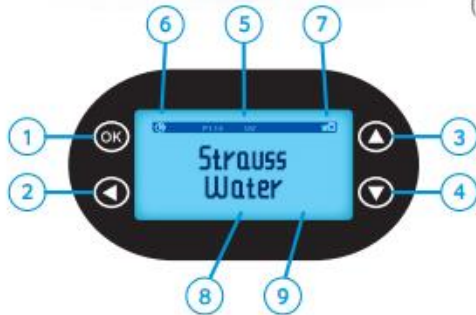

## פאנל לחצנים/בקרה

1. לחצן כניסה לתפריט ואישור הגדרות
2. לחצן יציאה מפעולות בתפריט (חזרה למסך הקודם)
3. לחצן לדפדוף בתפריט כלפי מעלה
4. לחצן לדפדוף בתפריט כלפי מטה
5. סימן שבבר המים מותקנת מערכת לטיהור מים
6. סימן למצב יקיצה (מופיע כאשר האופציה פעילה)
7. סימן הגנת ילדים (מופיע כאשר האופציה פעילה)
8. שעון
9. צג דיגיטלי, המציג את פעולות המערכת

## לחצני מזיגה

### תאורה בצבע אדום

1. לחצן מזיגת מים חמים (HOT)
2. לחצן הרתחה (EXTRA HOT)
3. לחצן מזיגת מים פושרים בטמפרטורה מוגדרת וכמות מדודה (MIX)  
לחצן מזיגת המשקאות שלי

### תאורה בצבע כחול

4. לחצן מזיגת מים קרים (COLD)
5. לחצן מזיגת ליטר מים קרים